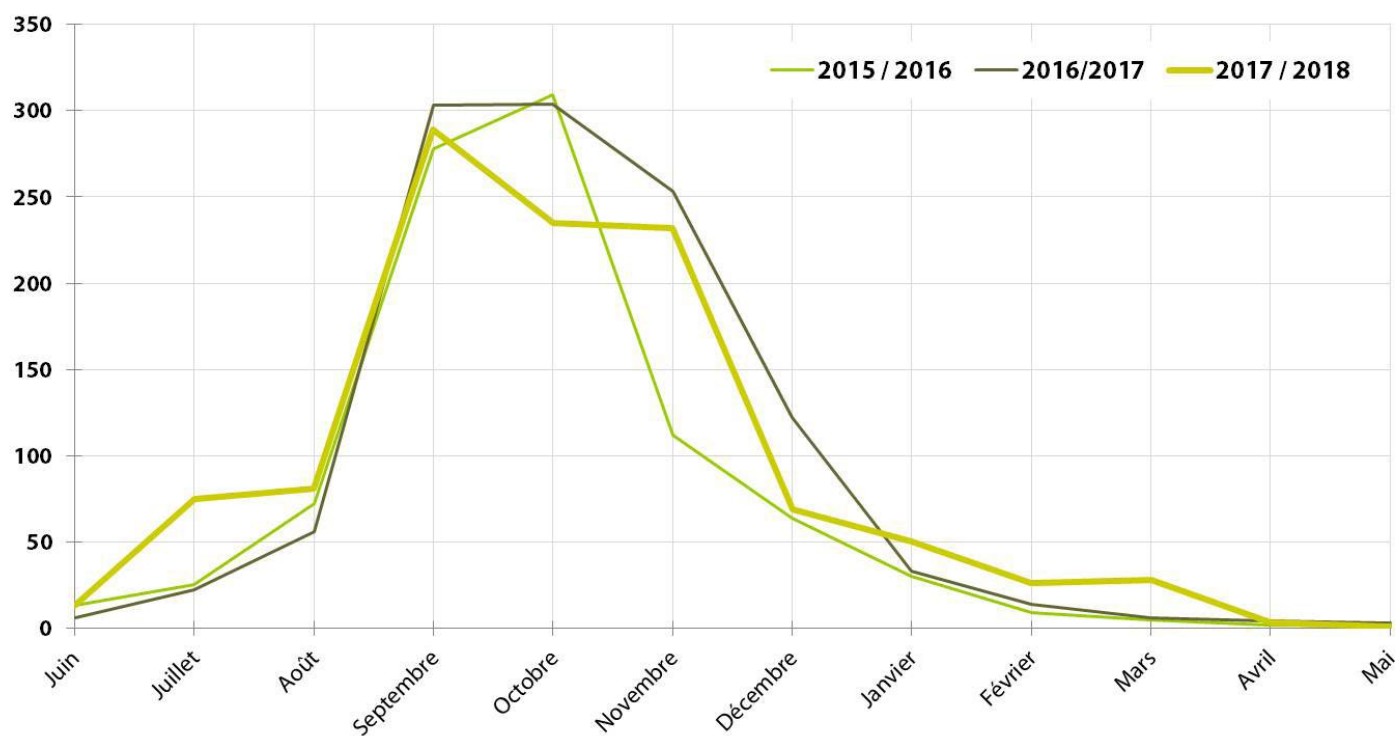

MAI 2018

SECTEUR PUBLIC

2017 / 2018	Juin 2017	Juil. 2017	Août 2017	Sept. 2017	Oct. 2017	Nov. 2017	Déc. 2017	Janv. 2018	Fév. 2018	Mars 2018	Avril 2018	Mai 2018	Cumul
Ardennes	1	4	2	12	7	0	1	0	0	19	0	0	46
Aube	0	0	1	4	3	3	4	2	1	1	0	0	19
Marne	0	0	8	24	28	29	6	5	1	3	0	0	104
Haute-Marne	0	0	4	4	3	3	7	1	3	0	0	0	25
Meurthe-et-Moselle	1	25	21	80	44	40	10	6	11	1	0	1	240
Meuse	0	3	2	7	4	4	4	2	0	0	0	0	26
Moselle	1	22	15	46	53	32	12	6	6	3	1	0	197
Bas-Rhin	5	18	22	102	67	68	8	21	3	0	0	0	314
Haut-Rhin	4	0	0	1	11	46	12	7	1	0	2	0	84
Vosges	1	3	6	9	15	7	5	0	0	1	0	0	47
Grand Est	13	75	81	289	235	232	69	50	26	28	3	1	1 102