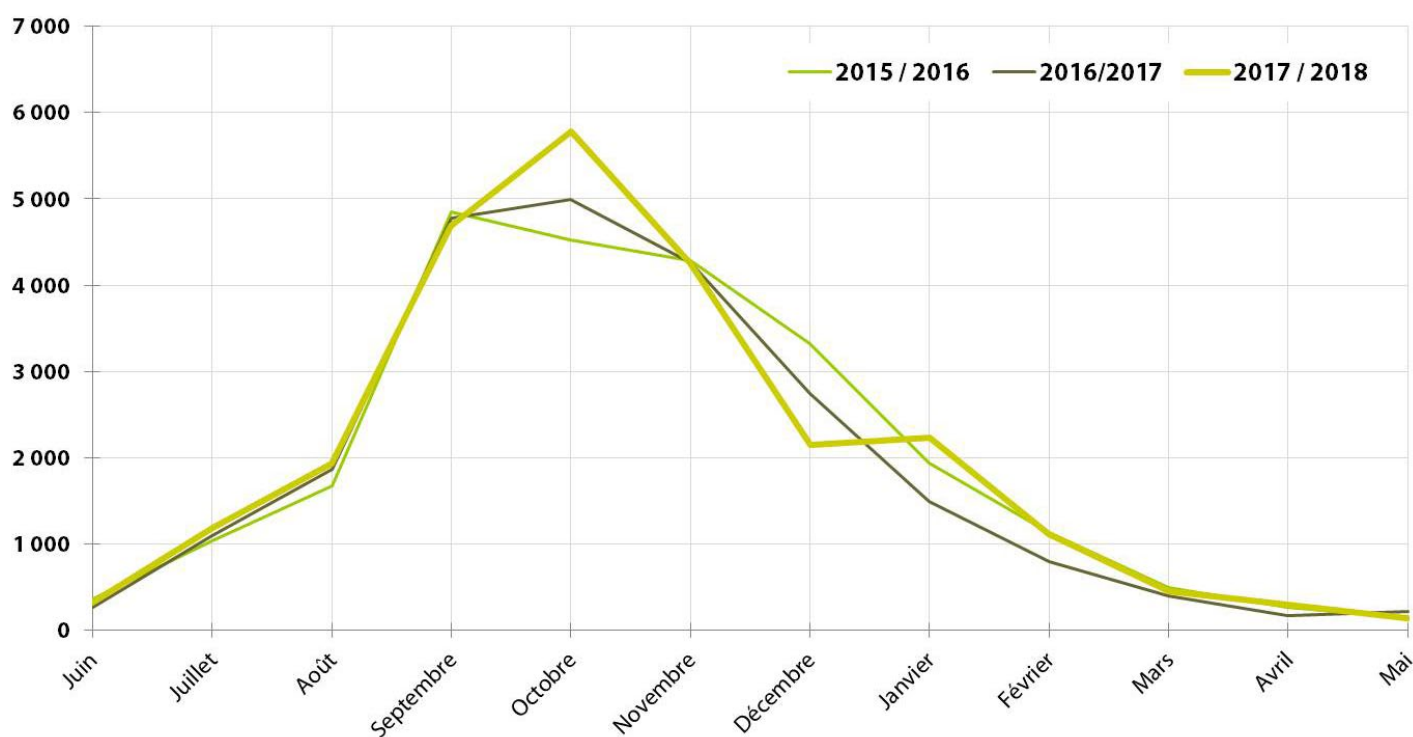

### SECTEUR MARCHAND

2017 / 2018	Juin 2017	Juil. 2017	Août 2017	Sept. 2017	Oct. 2017	Nov. 2017	Déc. 2017	Janv. 2018	Fév. 2018	Mars 2018	Avril 2018	Mai 2018	Cumul
<b>Ardennes</b>	17	41	106	230	252	158	86	65	16	2	3	9	985
<b>Aube</b>	8	78	167	331	270	142	39	57	11	9	10	7	1 129
<b>Marne</b>	34	176	267	658	597	311	147	169	52	25	12	11	2 459
<b>Haute-Marne</b>	9	48	124	148	120	90	109	18	5	2	4	4	681
<b>Meurthe-et-Moselle</b>	57	202	296	645	804	374	262	222	170	47	41	16	3 136
<b>Meuse</b>	5	66	125	175	187	80	49	14	10	6	4	3	724
<b>Moselle</b>	57	169	329	967	888	748	338	169	44	84	38	16	3 847
<b>Bas-Rhin</b>	86	168	197	808	1 311	1 450	550	794	315	152	121	45	5 997
<b>Haut-Rhin</b>	21	74	71	234	801	749	442	677	471	106	47	18	3 711
<b>Vosges</b>	27	156	243	485	553	151	121	48	23	12	9	2	1 830
<b>Grand Est</b>	<b>321</b>	<b>1 178</b>	<b>1 925</b>	<b>4 681</b>	<b>5 783</b>	<b>4 253</b>	<b>2 143</b>	<b>2 233</b>	<b>1 117</b>	<b>445</b>	<b>289</b>	<b>131</b>	<b>24 499</b>