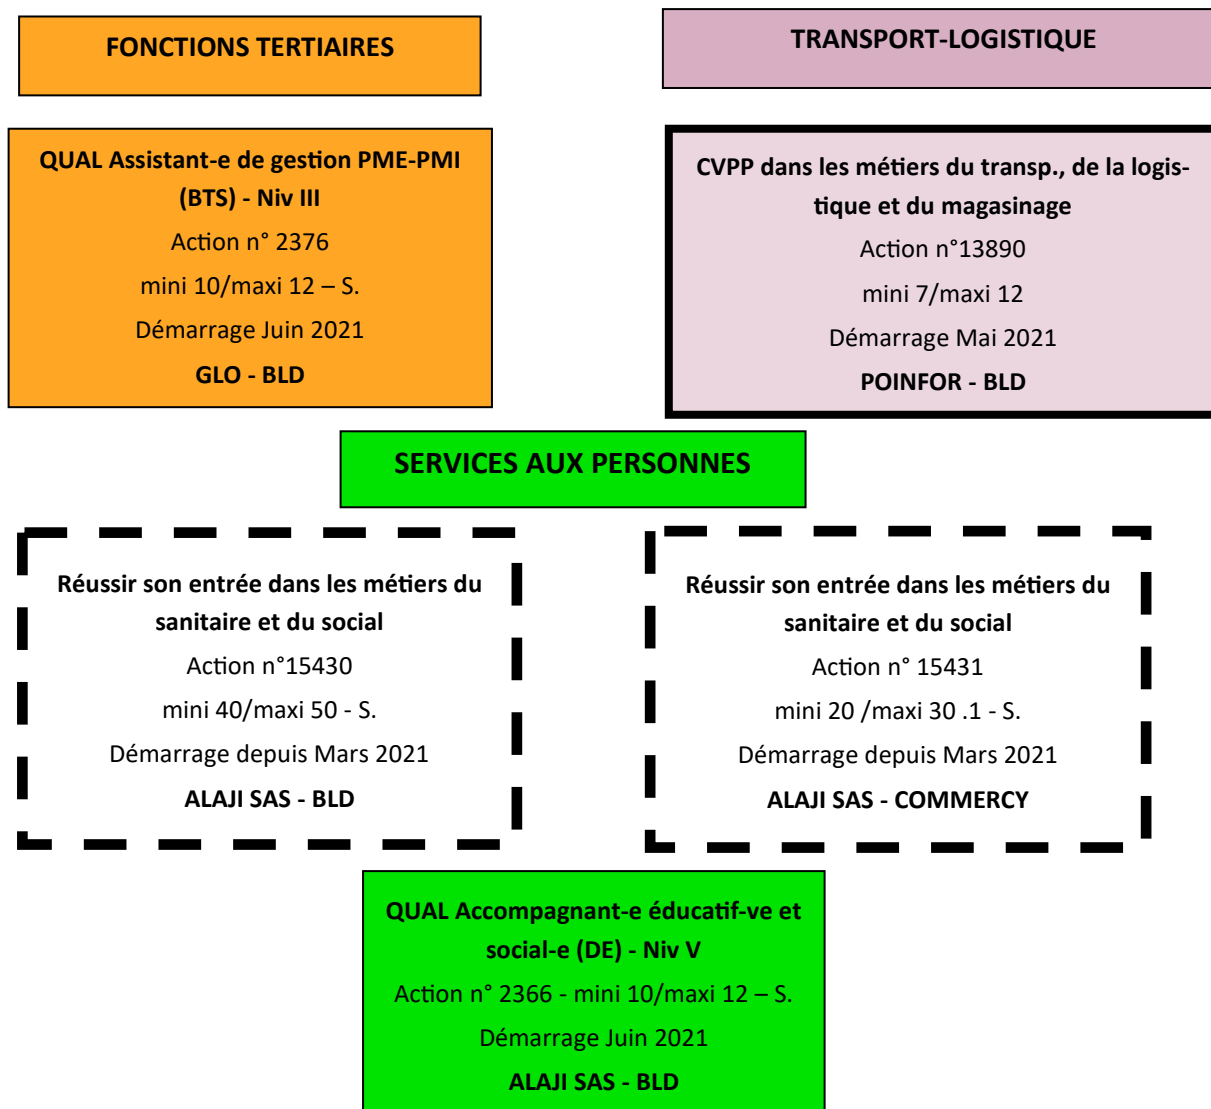

ACTIONS PRF + PRIC 2021

SECTEUR SUD MEUSE

MAI - JUIN 2021

Objectif Compétences de Base	<p>Bar-le-Duc – Action n° 2459 mini 50/maxi 70 – ESP - Démarrage depuis Février 2021 - GLO</p> <p>Commercy – Action n° 2350 mini 38/maxi 50 – ESP - Démarrage depuis Février 2021 - GLO</p>
-------------------------------------	---------------------------------------------------------------------------------------------------------------------------------------------------------------------------------------------

RAN PRO	Commercy - Action n°2339 - mini 10/maxi 14 - S. - Démarrage Mai 2021 - ALAJI SAS
----------------	----------------------------------------------------------------------------------

Légende : S. : Session / P. : Plateforme / ESP : Entrée Sortie Permanentes / STD : Saint-Dizier / GLO : Greta Lorraine Ouest